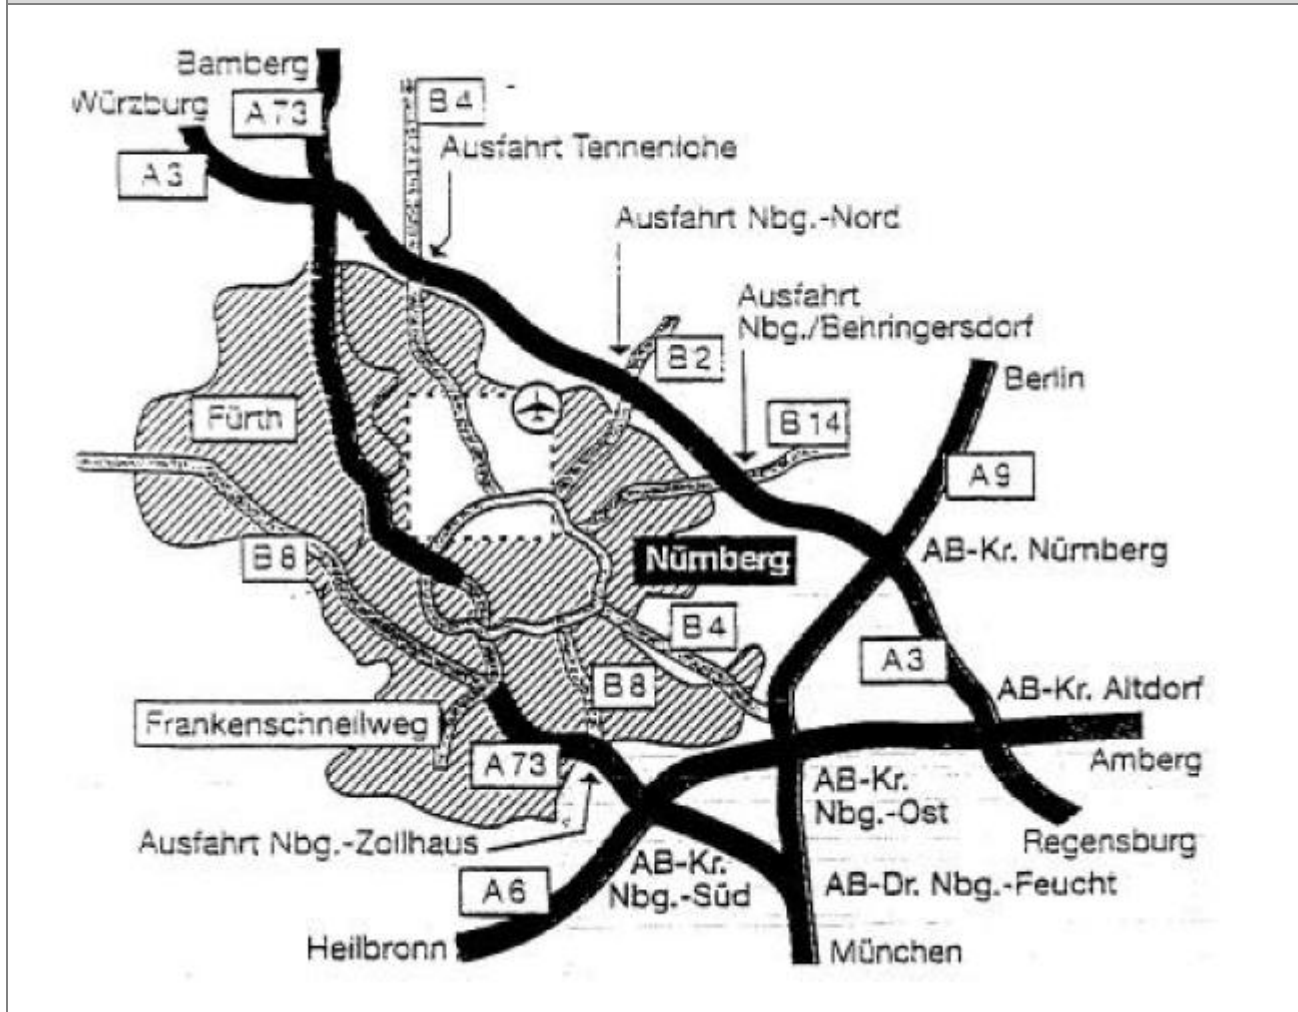

<b>Wegbeschreibung:</b>	<b>Werk Nürnberg</b>
<b>Adresse:</b>	Nestlé Schöller GmbH Bucher Str. 137 90419 Nürnberg Tel.: 0911-938-0 Fax: 0911-938-1382
<b>Mit dem Auto:</b>	Autobahn A3 Ausfahrt Tennenlohe, Erlangener Straße, Bucher Straße.
<b>Mit der Bahn:</b>	Hauptbahnhof Nürnberg mit der Straßenbahnlinie 9, Richtung Thon, Haltestelle Bucher Straße aussteigen.
<b>Mit dem Flugzeug</b>	Flughafen Nürnberg, mit dem Taxi ca. 10 min. Fahrt.

**Straßenkarte:**

**Wir wünschen Ihnen eine angenehme Reise!**