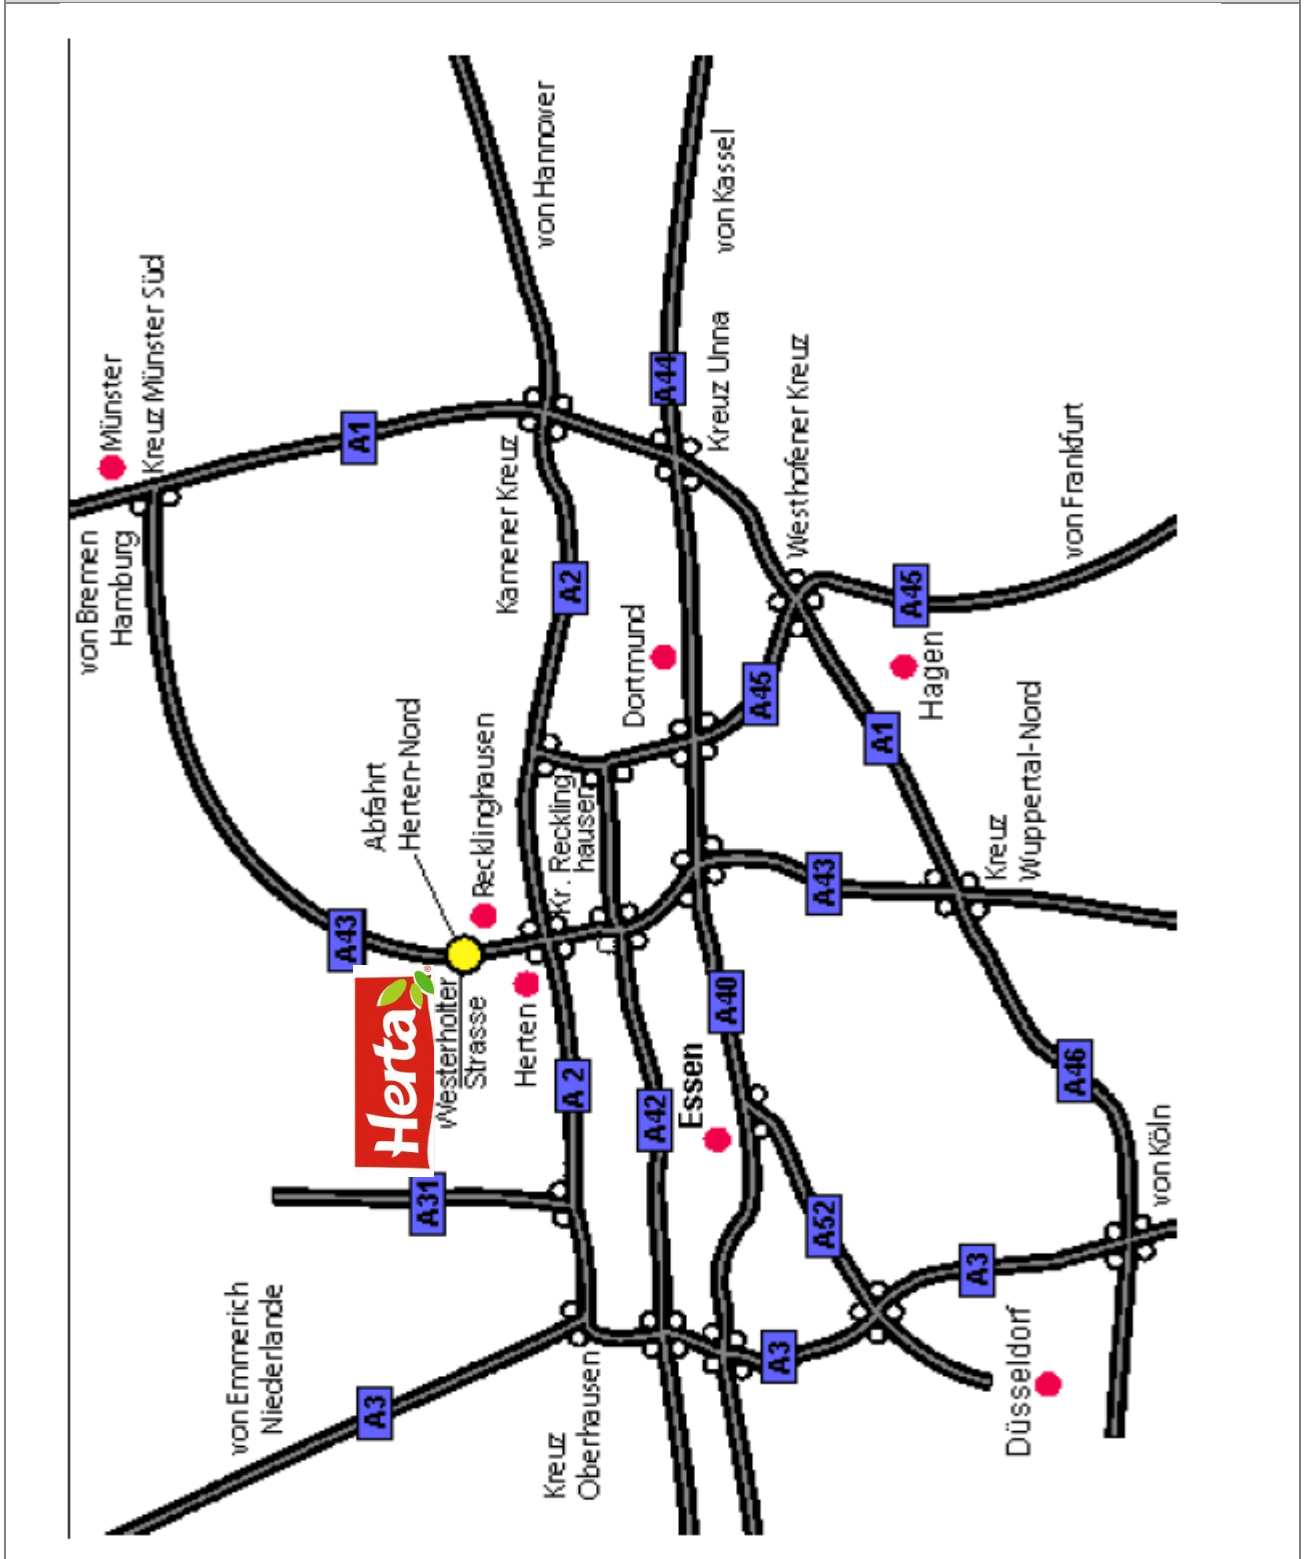

Wegbeschreibung:	Werk Herten
Adresse:	Herta GmbH Westerholter Straße 750-770 45701 Herten Tel.: 02366-301-0 Fax: 02366-370
Mit dem Auto:	
Aus Richtung Norden: <ul style="list-style-type: none">• Wenn Sie von Norden auf der A 43 anfahren, nehmen Sie die Ausfahrt Nr. 11 Oer-Erkenschwick/ Herten/ Recklinghausen/ Herten-Nord.• Fahren Sie sofort bei Herten-Nord ab.	
Aus Richtung Süden: <ul style="list-style-type: none">• Wenn Sie vom Süden auf der A 43 anfahren,• bitte direkt nach dem Autobahnkreuz Recklinghausen die nächste Abfahrt (Mehrfachausfahrt Nr. 11/ Ausschilderung Recklinghausen/ Herten/ Oer-Erkenschwick/ Herten-Nord) abfahren.• Nehmen Sie dann den Abzweig Herten-Nord.• Fahren Sie vom Autobahn-Zubringer immer geradeaus auf der Westerholter Straße Richtung Gelsenkirchen-Buer/ Herten-Westerholt, bis Sie nach ca. 5 km auf der rechten Seite die Herta-Gebäude sehen.	
Mit der Bahn:	
Bahn: Hauptbahnhöfe in Recklinghausen, Herne und Bochum Busverbindung: Von Recklinghausen Hbf. mit der Linie 249 bis Herten-Mitte, dann die Linie 246 bis Westerholter Straße. Von Herne-Wanne-Eickel Hbf den Schnellbus 27 nehmen. Von Bochum aus wird die Bahnfahrt bis Recklinghausen oder Herne empfohlen.	
Mit dem Flugzeug	
Flughäfen Düsseldorf, Münster, Dortmund oder Köln/Bonn	

Straßenkarte:

Wir wünschen Ihnen eine angenehme Reise!