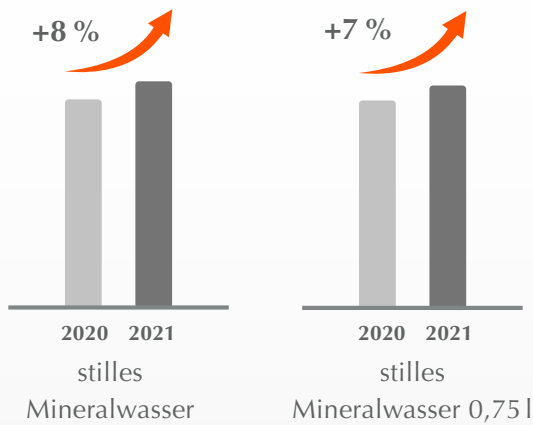

ITALIENISCHER GENUSS FÜR UNTERWEGS!

DIE ACQUA PANNA 0,75L PET FLASCHE MIT SPORTVERSCHLUSS.

DER MARKT

- Der Absatz von stillem Mineralwasser wächst um 8%, das Format 0,75 l ist mit 7% Wachstum ein großer Treiber davon.

Quelle: IRI Absatz Tankstellen, Stilles Mineralwasser PET, 2020–2021.

DIE SHOPPER

- Shopper sind bereit, mehr für Qualität auszugeben.
- Die 0,75 Liter Flasche ist perfekt für unterwegs.
- Einfach zu konsumieren und wiederverschließbar dank Sportverschluss.