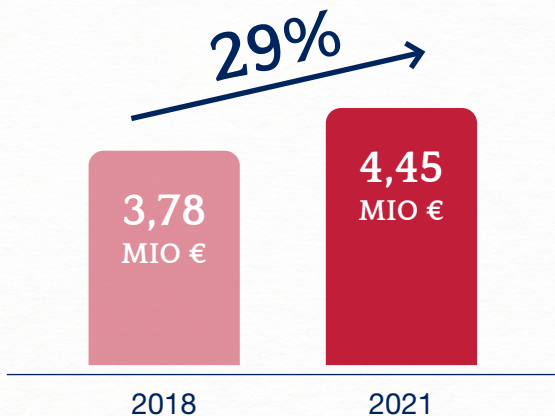

GENIESSEN SIE SPRUDELNDES UMSATZWACHSTUM.

S.PELLEGRINO mit 29% Umsatzwachstum von 2018 bis 2021:

*Quelle: IRI Umsatz S.Pellegrino 6x1,0L Glas 2018-2021, LEH >= 200qm + GAM

DER SCHÖNSTE PLATZ FÜR GENIESSER.

Setzen Sie neue Kaufimpulse mit der Premium-Platzierung in der Weinabteilung:

*Quelle: S.Pellegrino Platzierungstest im LEH, beauftragt durch Nestlé Waters Deutschland, unabhängig durchgeführt von Bormann & Gordon.